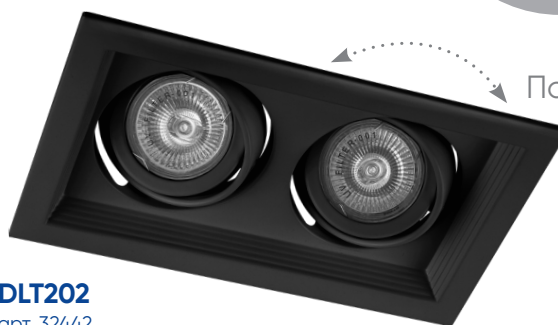

Встраиваемые карданные светильники

Feron

Материал: нержавеющая сталь

G5.3

IP20

ГАРАНТИЯ
24
МЕСЯЦА

Также доступна серия в белом цвете

DLT201

арт. 32441

LxWxH, mm (130x130x43)

DLT202

арт. 32442

LxWxH, mm (105x200x43)

Поворот $\pm 30^\circ$

DLT203

арт. 32443

LxWxH, mm (105x295x52)

Предназначены для общего и акцентного освещения жилых помещений.

За счет объединенных в один корпус нескольких источников света, независимых друг от друга в плане направления – один светильник может быть использован для подсветки сразу нескольких объектов.