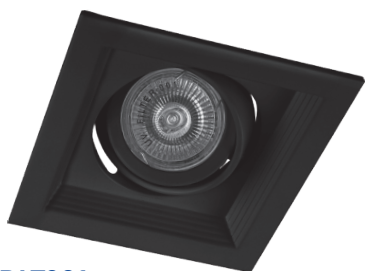

Встраиваемые карданные светильники

Feron

Материал: нержавеющая сталь

G5.3

IP20

ГАРАНТИЯ
24
МЕСЯЦА

Также доступна серия в белом цвете

DLT201

арт. 32441

LxWxH, mm (130x130x43)

DLT202

арт. 32442

LxWxH, mm (105x200x43)

Поворот $\pm 30^\circ$

DLT203

арт. 32443

LxWxH, mm (105x295x52)

Предназначены для общего и акцентного освещения жилых помещений.

За счет объединенных в один корпус нескольких источников света, независимых друг от друга в плане направления – один светильник может быть использован для подсветки сразу нескольких объектов.