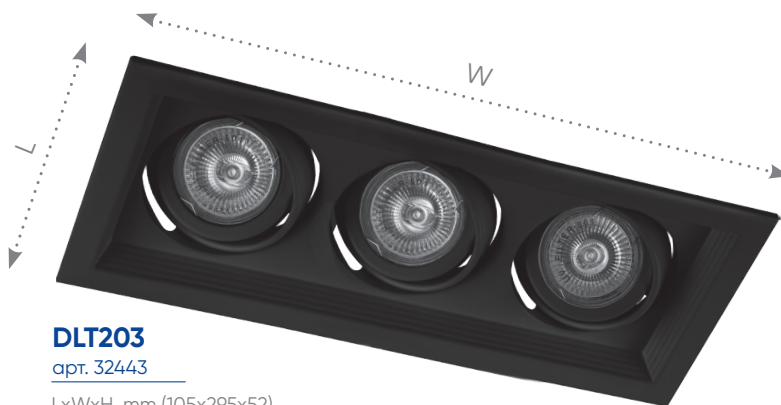

Встраиваемые карданные светильники

Feron

Материал: нержавеющая сталь

G5.3

IP20

ГАРАНТИЯ
24
МЕСЯЦА

Также доступна серия в белом цвете

DLT201

арт. 32441

LxWxH, mm (130x130x43)

DLT202

арт. 32442

LxWxH, mm (105x200x43)

Поворот $\pm 30^\circ$

DLT203

арт. 32443

LxWxH, mm (105x295x52)

Предназначены для общего и акцентного освещения жилых помещений.

За счет объединенных в один корпус нескольких источников света, независимых друг от друга в плане направления – один светильник может быть использован для подсветки сразу нескольких объектов.